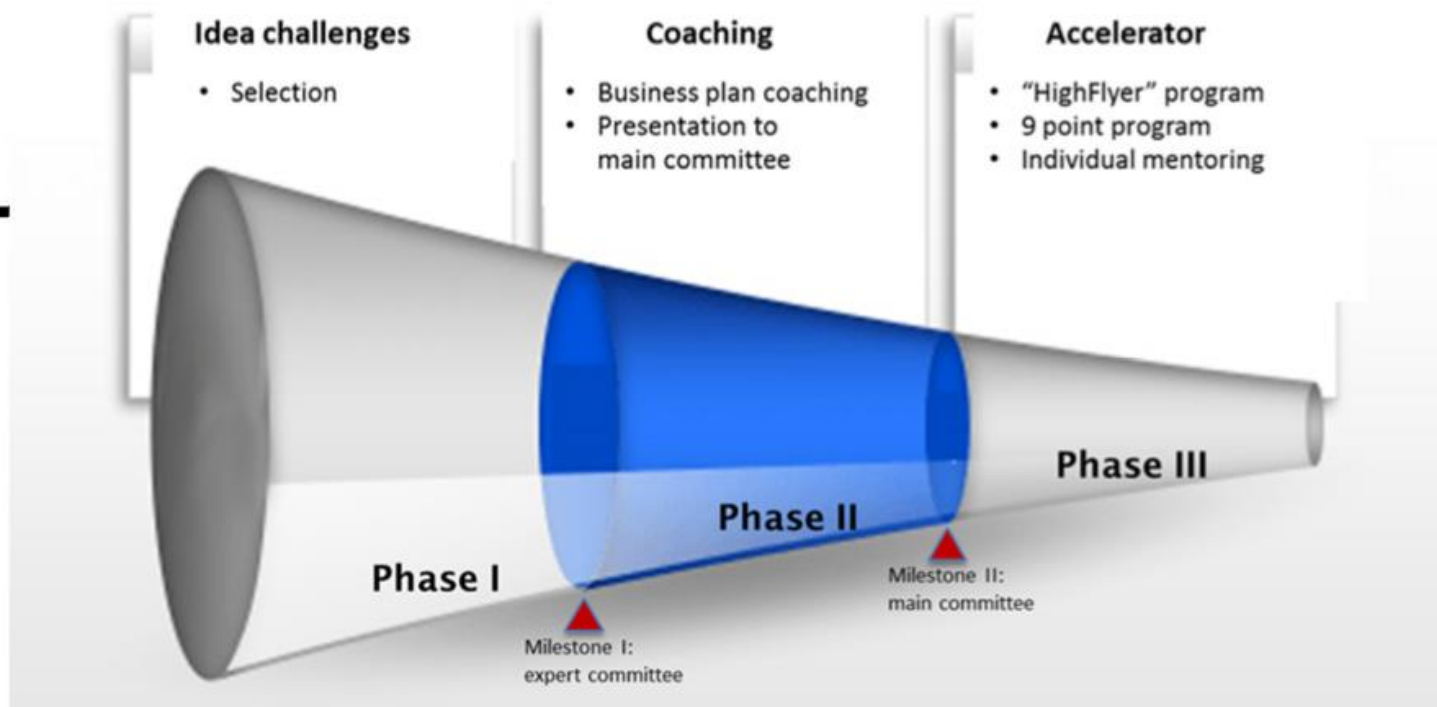

be-advanced: coaching of Startups