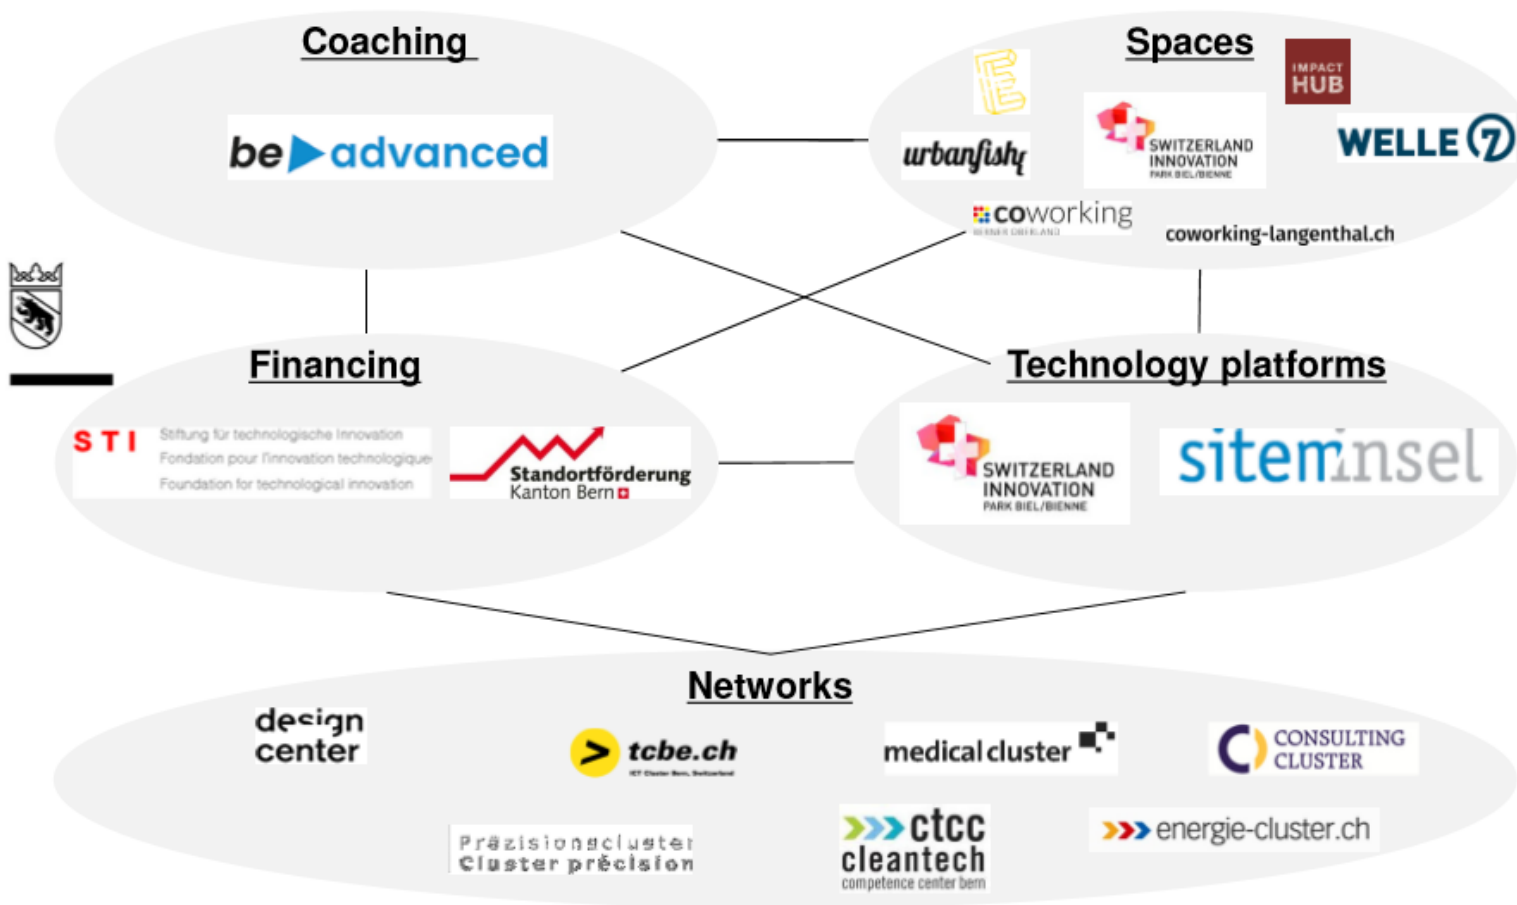

# Švýcarsko - Start Up

David Pawera, Monika Chobotová, Dominik Kovalčík, Zuzana Bardoňová

EVROPSKÁ UNIE  
Evropské strukturální a investiční fondy  
Operační program Výzkum, vývoj a vzdělávání

**SIRIS**  
**SIRIS**  
**SIRIS** Regionální  
inovační strategie  
Moravskoslezského  
kraje

## Elements of innovation promotion

- Outsourcing služeb – agentura be-advanced (klastry, technologické platformy, coworkingy)
- Podpora start-ups
  - ✓ Fáze 1 – idea challenges, fáze 2 – coaching, fáze 3 – accelerator
  - ✓ Síť koučů
- Momentálně ve Švýcarsku nejsou inkubátory/inovační parky, teprve se budují
- 5 inovačních parků – ideálně v blízkosti železnic a univerzitních kampusů
- Financováno státem, kantonem i soukromým kapitálem (PPP)

# Impact HUB Curych

- Impact Hub pořádá aktivity pro podporu podnikání pro své členy a veřejnost. Je součástí celosvětové sítě Impact Hubů.
- Jedná se o komunitu, která zahrnuje 750 členů (start-upů, inovátorů a partnerů).
- Nachází se ve čtyřech budovách: - 3 coworkingová centra má rozlohu 1 700 m<sup>2</sup>, 500 m<sup>2</sup> a 250 m<sup>2</sup>
- Pořádají přednášky, semináře a nabízejí prostory k pronájmu (sdílené kanceláře, přednáškové místnosti, relaxační místnost). V budovách se nachází kavárny.